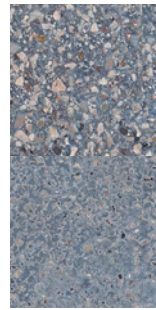

NEBBIA
CL-NB

ORIGINE
OR-XX

OMBRA
CL-OM

TORBA
CL-TR

LAGUNA
CL-LG

CANAL
CL-CN

COLORI

I lavabi Fondamenta sono disponibili in 12 colorazioni. La palette Colori racconta il legame profondo con i luoghi in cui 70Materia trova ispirazione, richiamando gli elementi su cui sono modellati: Venezia e la sua laguna, il fiume Brenta.