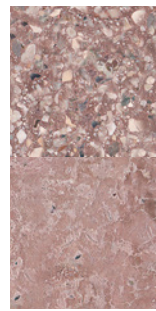

X

X

ARSENALE
CL-AR

BARENA
CL-BA

LIDO
CL-LD

DUCALE
CL-DC

BRICCOLA
CL-BR

SALICORNIA
CL-SL

NEBBIA
CL-NB

ORIGINE
OR-XX

OMBRA
CL-OM

TORBA
CL-TR

LAGUNA
CL-LG

CANAL
CL-CN

COLORI

I lavabi Fondamenta sono disponibili in 12 colorazioni. La palette Colori racconta il legame profondo con i luoghi in cui 70Materia trova ispirazione, richiamando gli elementi su cui sono modellati: Venezia e la sua laguna, il fiume Brenta.