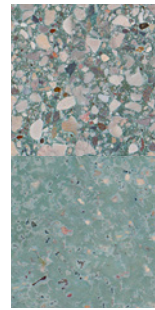

NEBBIA
CL-NB

ORIGINE
OR-XX

OMBRA
CL-OM

TORBA
CL-TR

LAGUNA
CL-LG

CANAL
CL-CN

COLORI

I lavabi Fondamenta sono disponibili in 12 colorazioni. La palette Colori racconta il legame profondo con i luoghi in cui 70Materia trova ispirazione, richiamando gli elementi su cui sono modellati: Venezia e la sua laguna, il fiume Brenta.

FINITURE

La texture emerge grazie alla levigatura, eseguita a mano, che dà consistenza materica alla superficie. Solo accennata nella superficie lamata, è più evidente nelle finiture anticata, levigata e spazzolata, fino all'effetto pietra della versione bocciardata. L'interno del lavabo può essere realizzato in finitura lamata, anticata e levigata. Per le superfici esterne sono disponibili tutte le finiture.