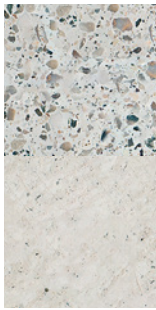

X

X

ARSENALE
CL-AR

BARENA
CL-BA

LIDO
CL-LD

DUCALE
CL-DC

BRICCOLA
CL-BR

SALICORNIA
CL-SL

NEBBIA
CL-NB

ORIGINE
OR-XX

OMBRA
CL-OM

TORBA
CL-TR

LAGUNA
CL-LG

CANAL
CL-CN

COLORI

I lavabi Fondamenta sono disponibili in 12 colorazioni. La palette Colori racconta il legame profondo con i luoghi in cui 70Materia trova ispirazione, richiamando gli elementi su cui sono modellati: Venezia e la sua laguna, il fiume Brenta.