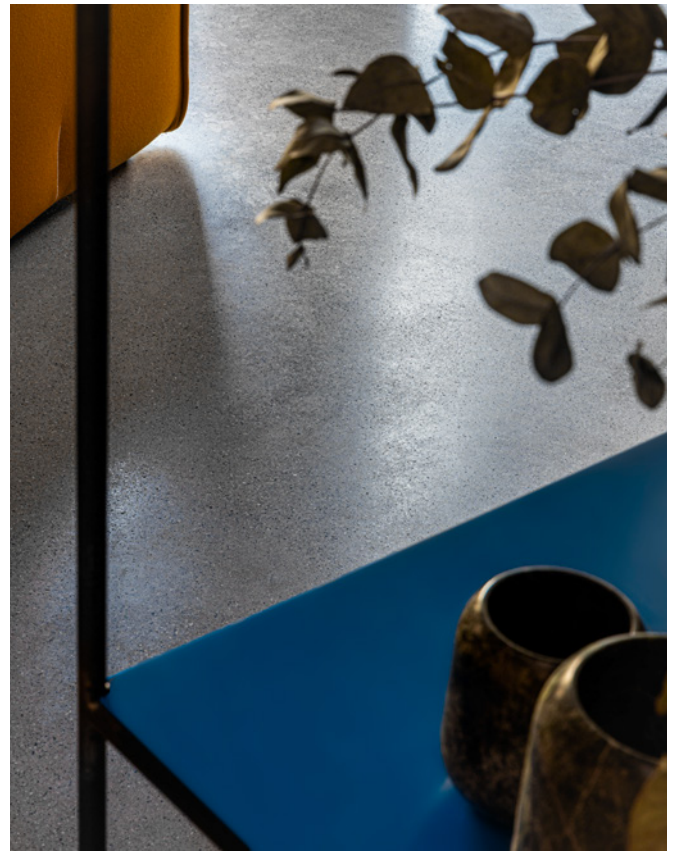

LE TIPOLOGIE

Il materiale nasce dalla sapiente commistione di sabbia, cemento e acqua.

Origine è il materiale al naturale, Colore prevede l'aggiunta di un ossido colorante all'impasto. Progetto è la variante più costruita, a cui si aggiungono altri materiali selezionati. L'approvvigionamento locale assicura un risultato unico: colore e qualità della grana dipendono dalle caratteristiche geologiche del terreno.